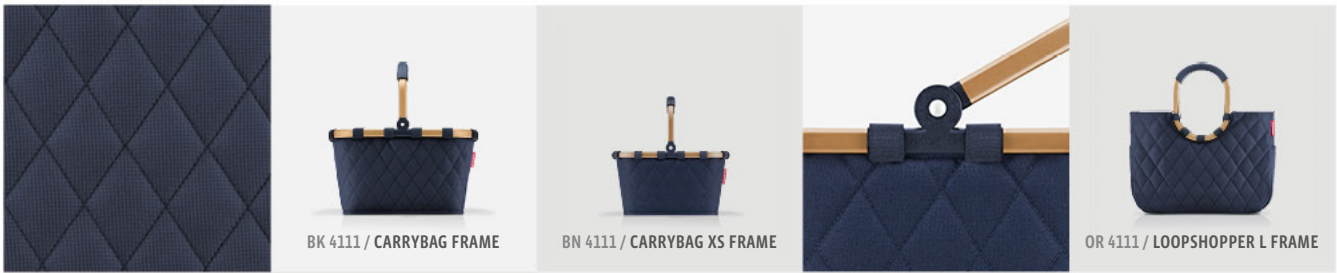

MS 6049 / ALLROUNDER M

MT 6049 / ALLROUNDER L

RHOMBUS COLLECTION

RHOMBUS MIDNIGHT GOLD / GINGER

RHOMBUS OLIVE

BK 5047 / CARRYBAG FRAME

OR 5047 / LOOPSHOPPER L FRAME

OS 5047 / LOOPSHOPPER M FRAME