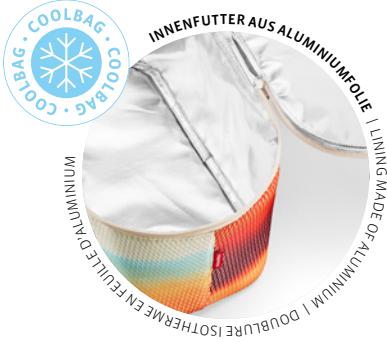

BT 7003

black

BT 7052

frame twist silver

THERMO

COOLERBAG

**BEST
SELLER**

↳ 44,5 x 24,5 x 25 cm