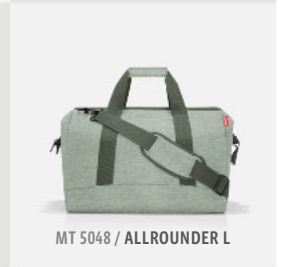

BE 4129 / SHOPPINGBASKET

ZS 4129 / SHOPPER M

TWIST SKY ROSE

TWIST MAROON

BK 3104 / CARRYBAG

OR 3104 / LOOPSHOPPER L

ZJ 3104 / BOTTLEBAG

ZS 3104 / SHOPPER M