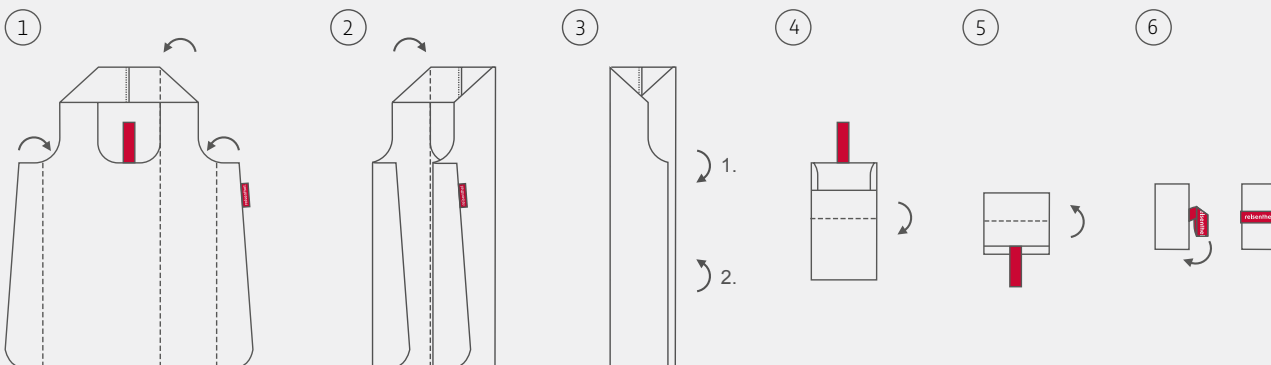

HOW TO FOLD FROM *MAXI* TO *MINI*

MINI MAXI

MINI MAXI SHOPPER DISPLAY

**BEST
SELLER**

└ 33,5 x 13 x 20,5 cm

VE/UNIT 48/192

AT 0002

mini maxi shopper
display unicolour
48 pcs (6 x 8 pcs per design)