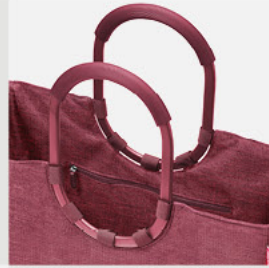

BE 4129 / SHOPPINGBASKET

ZS 4129 / SHOPPER M

TWIST SKY ROSE

TWIST MAROON

BK 3104 / CARRYBAG

OR 3104 / LOOPSHOPPER L

ZJ 3104 / BOTTLEBAG

ZS 3104 / SHOPPER M