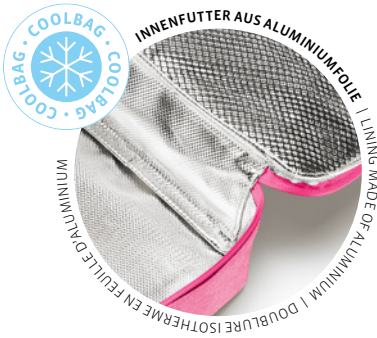

LIMITED EDITION

THERMO

THERMOCASE

↳ 20 x 14 x 6,5 cm

□ 1,5 l

✱ insulated

VE/UNIT 4/24

• Case mit Kühlfunktion – für Snacks und als Hitzeschutz für Cremes und Kosmetika auf Reisen