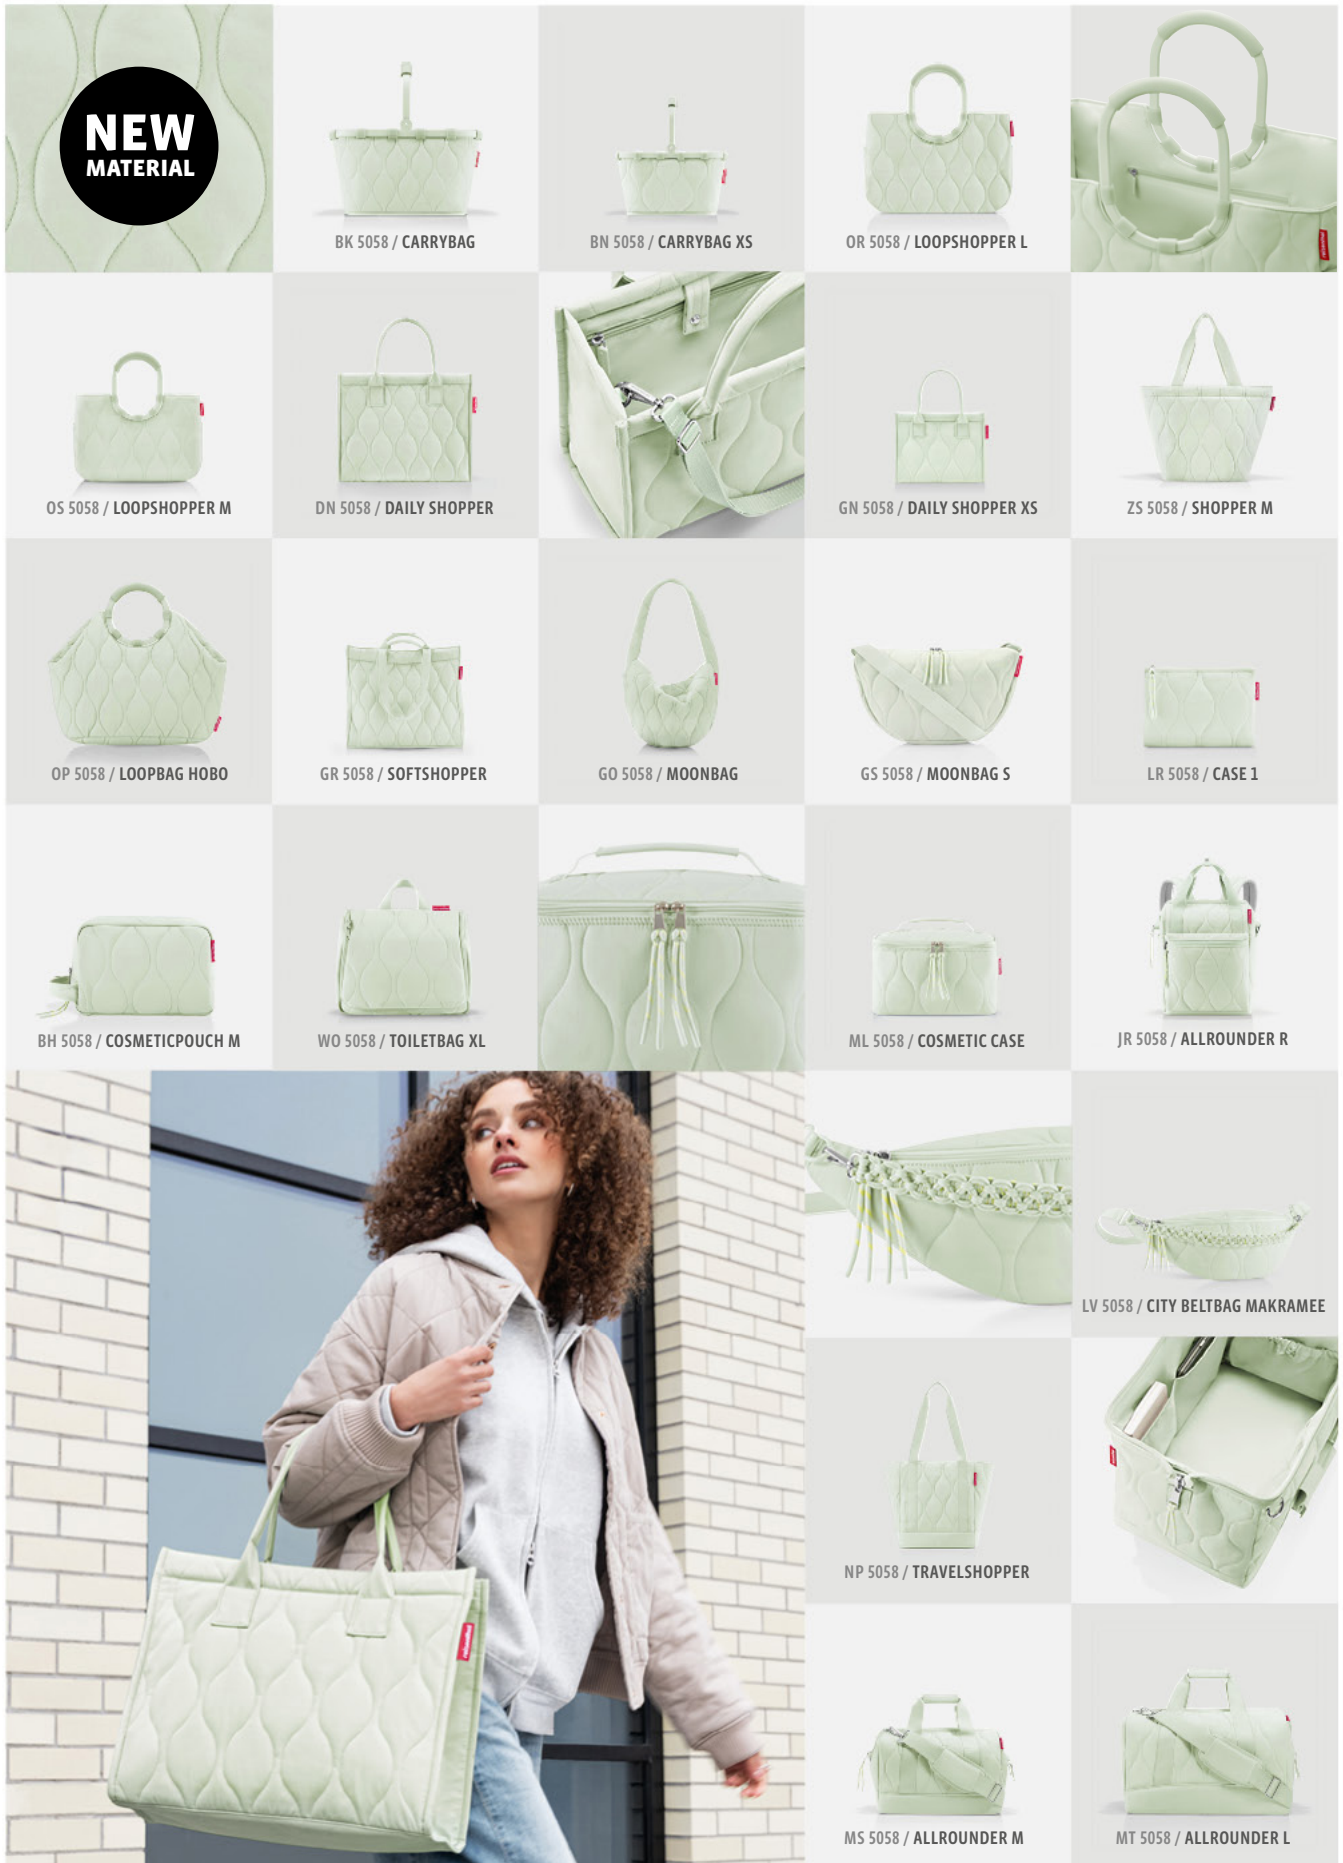

PUFFER ICED MATCHA