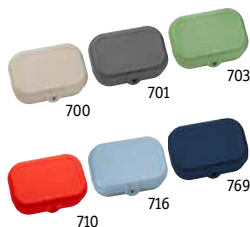

## »PASCAL MINI

Design by koziol werksdesign

**Lunchbox**

Maße **96 x 70 x 52 mm**

TAMPON  
DRÜCK

LASER  
GRAVUR

IML  
FOLIE

Alle Infos zu diesem  
Produkt sehen