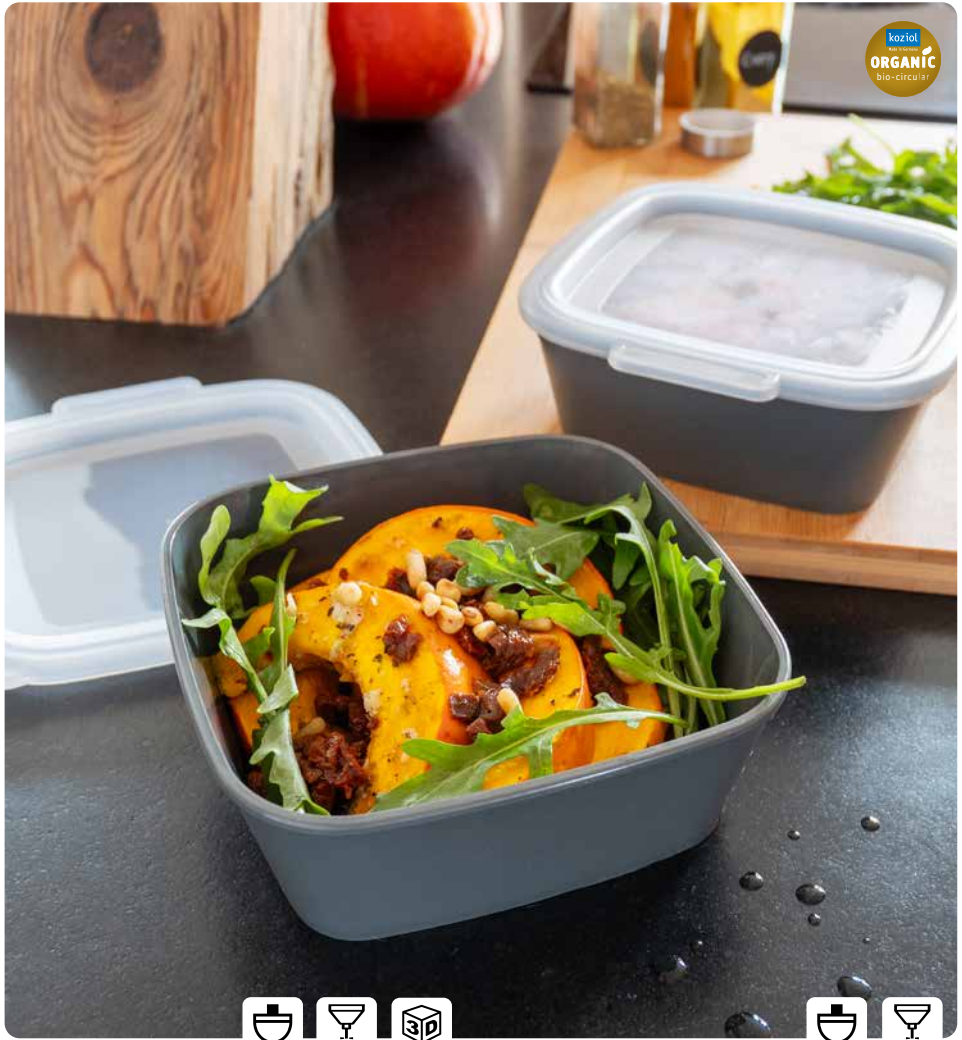

SUSTAINABLE FOOD SOLUTIONS

DIE NACHHALTIGKEITSMARKE

TAMPON
DRUCK

LASER
GRAVUR

WECHSEL
EINSATZ

TAMPON
DRUCK

LASER
GRAVUR

535

»MOVE LID 0,75

Design by koziol werksdesign

Deckel für Box 750ml

Maße 163 x 154 x 12 mm

8097

VE 30

ab 100 Stk. 2,57 €

ab 250 Stk. 2,49 €

ab 500 Stk. 2,42 €

Alle Infos zu diesem Produkt sehen

701

»MOVE BOWL 0,75

Design by koziol werksdesign

Box 750ml

Maße 148 x 148 x 63 mm

8098

VE 90

ab 100 Stk. 2,57 €

ab 250 Stk. 2,49 €

ab 500 Stk. 2,42 €

Alle Infos zu diesem Produkt sehen