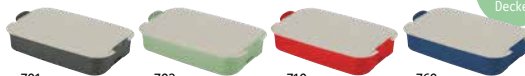

701

703

710

769

Solid
Lid
Deckel