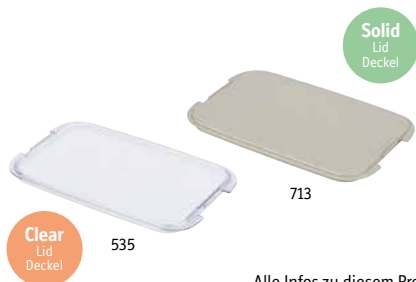

## »STAKK LID

Design by koziol werksdesign

**Deckel für Schale 700ml & 1,3l**

Maße 224 x 141 x 13 mm

TAMPON  
DRUCK

LASER  
GRAVUR

IML  
FOLIE

Solid  
Lid  
Deckel