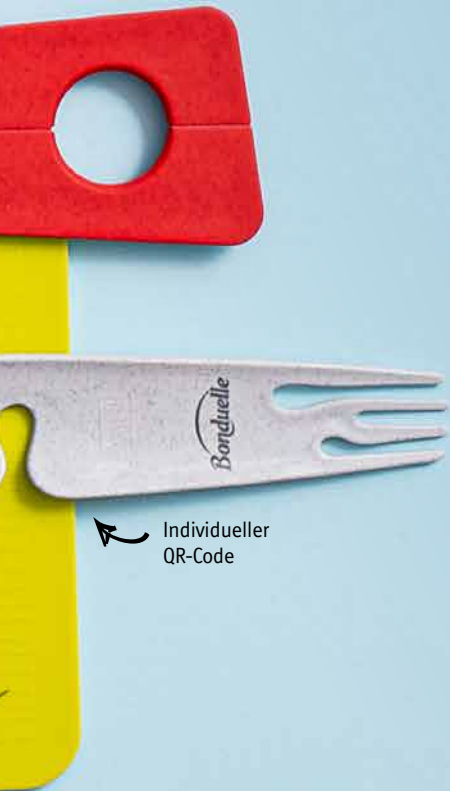

## SEAMLESS BEAUTY, LASTING IMPRESSION

Mit diesem Hightech-Druckverfahren können zylindrische und leicht konische Formen sehr hochwertig und rundum nahtlos bedruckt werden. Der Luxus-Rundumdruck ist sehr langlebig und besticht durch die hohe Farbbrillanz und eine angenehme Haptik. Besondere Effekte wie die zusätzliche Bedruckung mit Lack sind möglich. Dieses Verfahren ist gut geeignet für Streumotive und bereits ab 100 Stück realisierbar.

# LASERGRAVUR

PRECISION CRAFTED, PERMANENTLY YOURS

Die Lasergravur ist die perfekte Methode, unsere Produkte bereits ab einem Stück zu individualisieren. Es können damit Logos oder Embleme graviert werden, ebenso sind Personalisierungen mit Namen möglich. Vorteil: Diese Technik ist lebensmittelecht und ermöglicht Beschriftungen auch an Stellen mit direktem Lebensmittelkontakt. Die Lasergravur ist ideal für feine Druckmotive und kommt immer in edlem Anthrazit. Auch individuelle QR-Codes sind realisierbar.