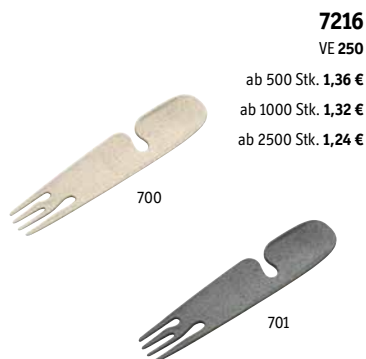

7216

VE 250

ab 500 Stk. 1,36 €

ab 1000 Stk. 1,32 €

ab 2500 Stk. 1,24 €