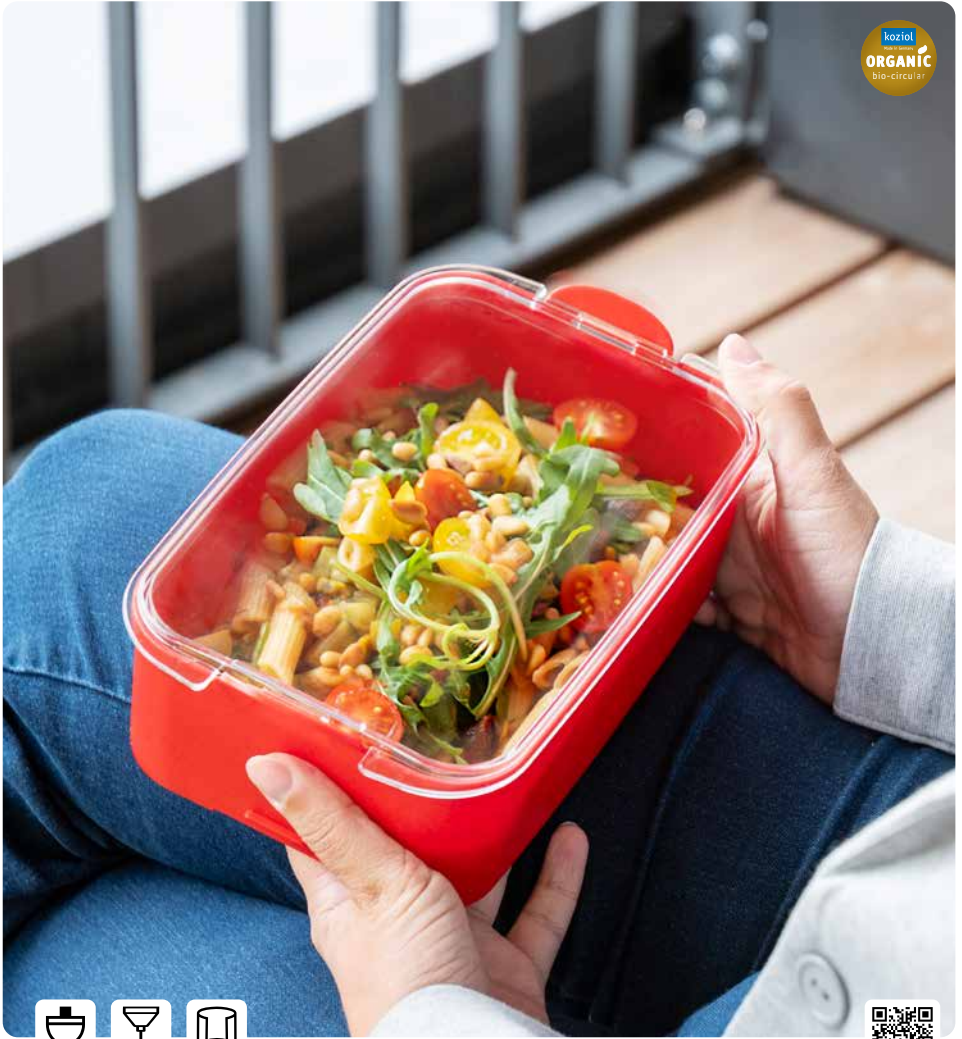

Alle Infos zu diesem Produkt sehen