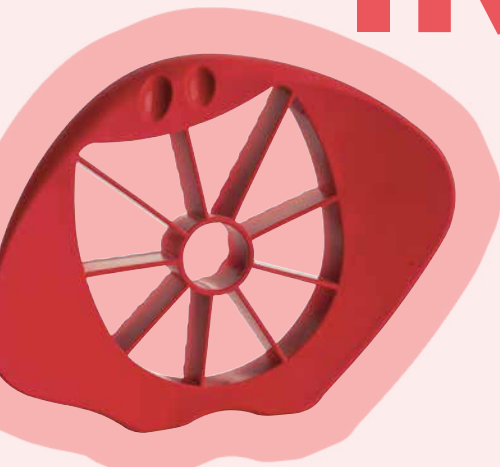

COMEBACK DER KOZIOL IKONEN

»**TYLER**
Apfelschneider
3217
ab 1000 Stk. 3,13 €