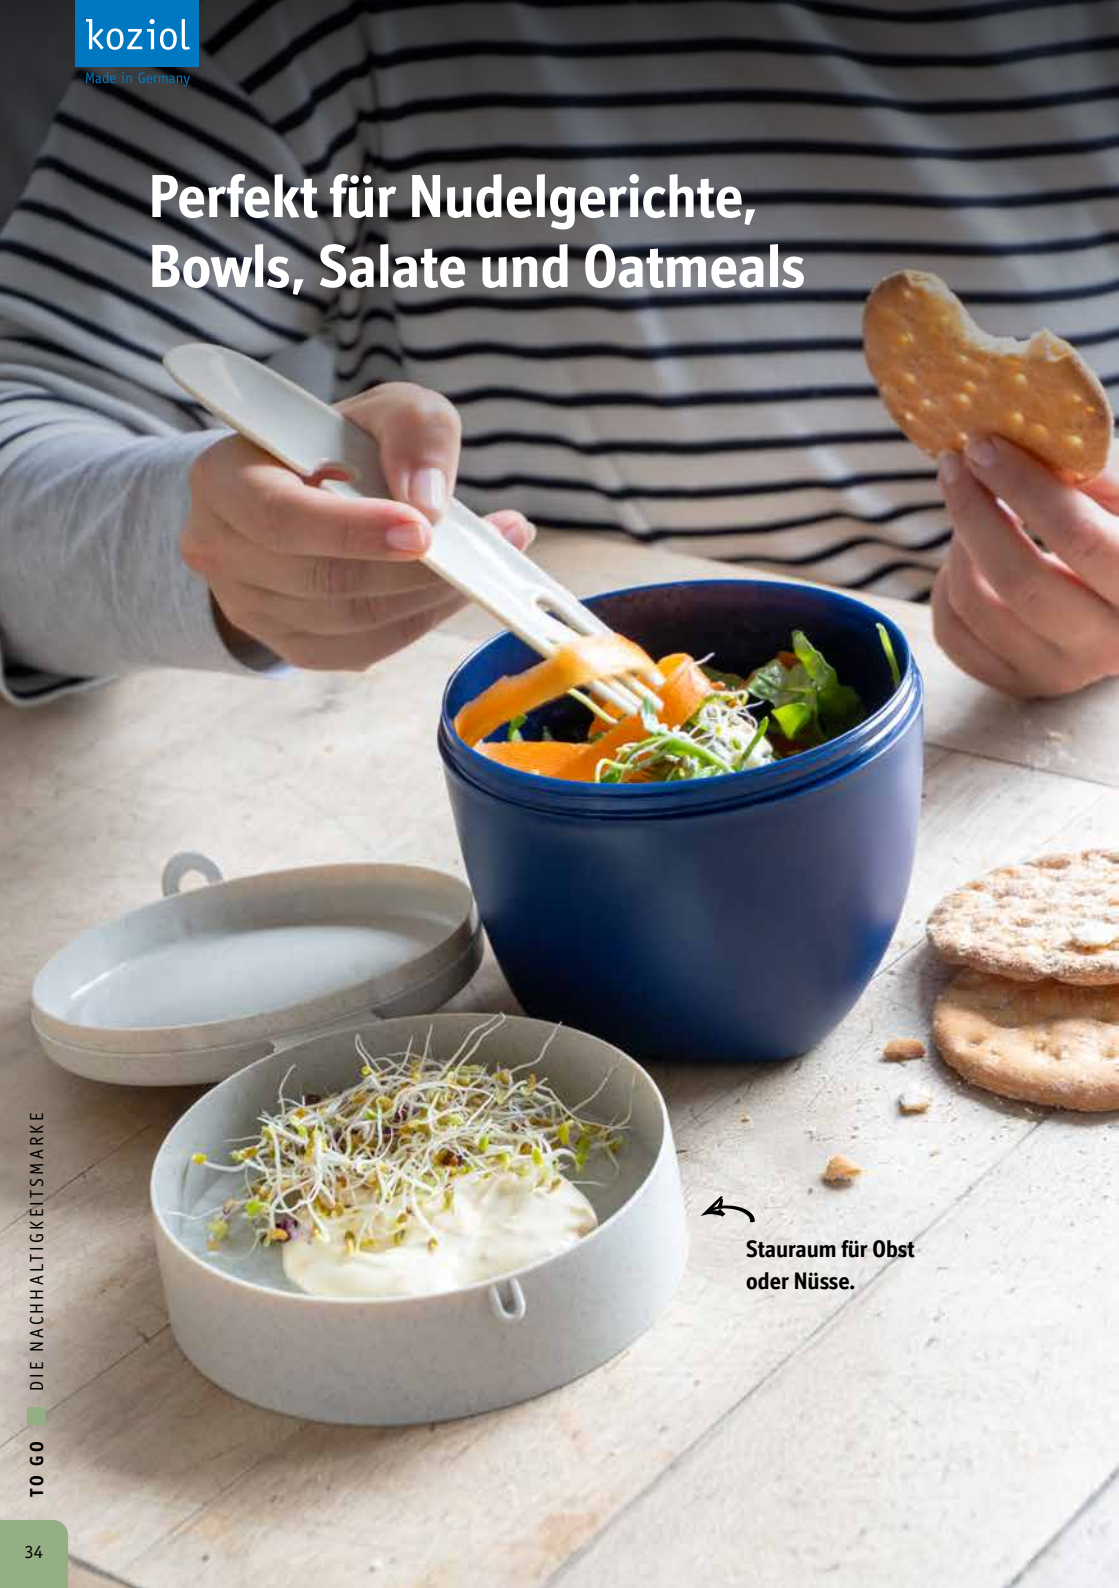

Perfekt für Nudelgerichte, Bowls, Salate und Oatmeals

Stauraum für Obst
oder Nüsse.